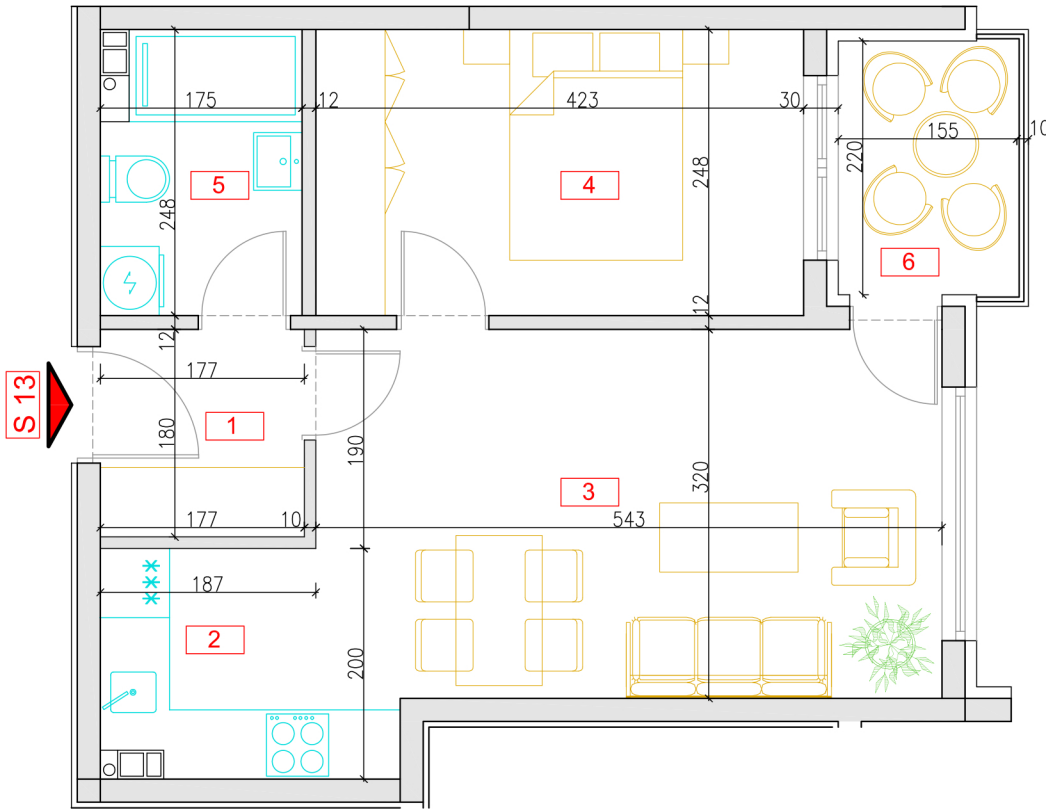

# STAN 13

**S 13 (S 26 = S 39 = S 52) - STAN 13 (jednoiposoban stan)**

BR.	NAMENA PROSTORIJE	P (m <sup>2</sup> )
1	ULAZNI HODNIK	3.08
2	KUHINJA	4.91
3	DNEVNI BORAČAK I TRPEZARIJA	15.93
4	SOBA	10.18
5	KUPATILO	4.02
6	TERASA	3.41
<b>UKUPNO:</b>		<b>41.52</b>