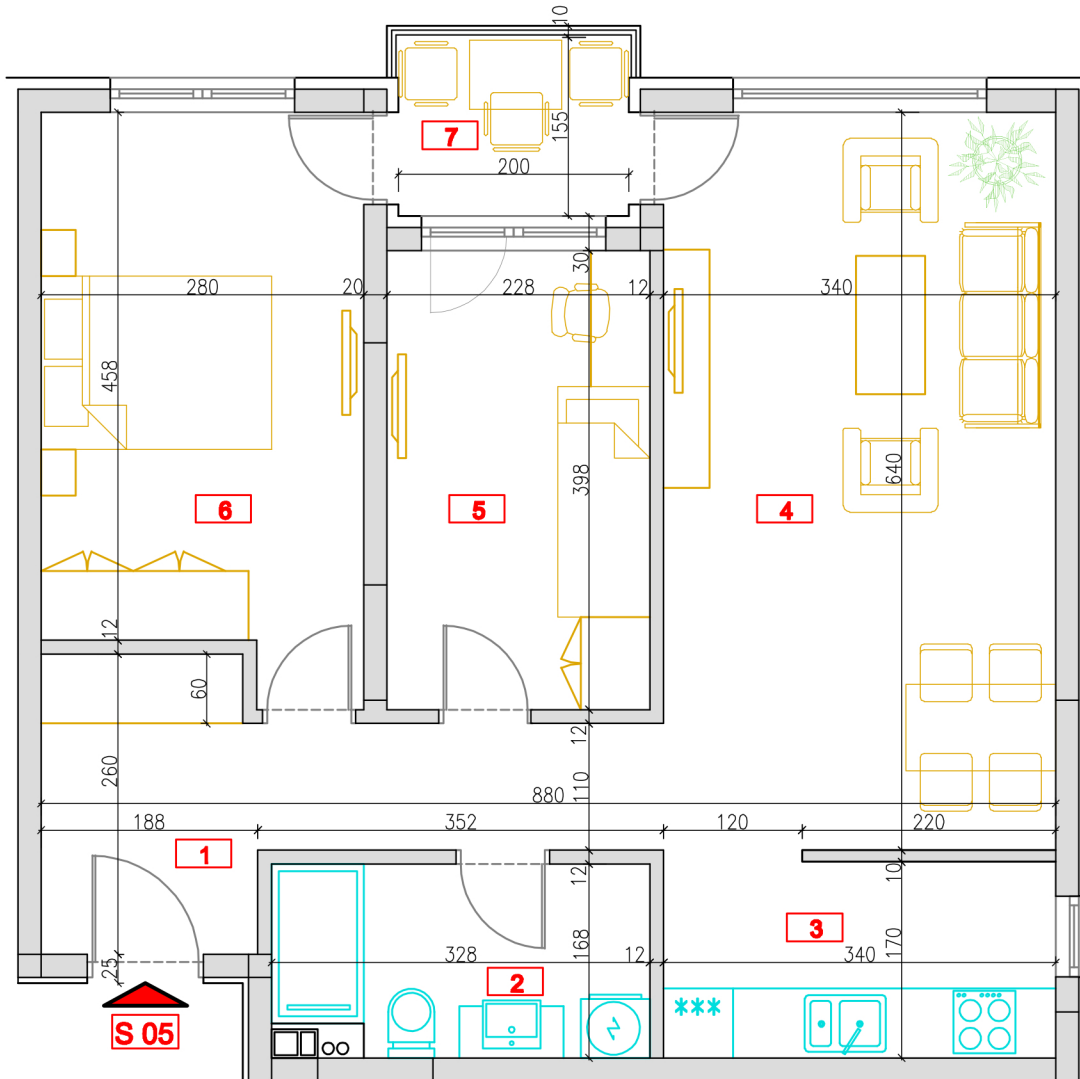

STAN 05

S 05 (S 18 = S 31 = S 44) - STAN 5 (dvoiposoban stan)		
BR.	NAMENA PROSTORIJE	P (m ²)
1	ULAZNI HODNIK	8,42
2	KUPATILO	5,11
3	KUHINJA	5,61
4	DNEVNI BORAVAK I TRPEZARIJA	21,22
5	SOBA	8,80
6	SOBA	12,98
7	TERASA	3,10
UKUPNO:		65,24