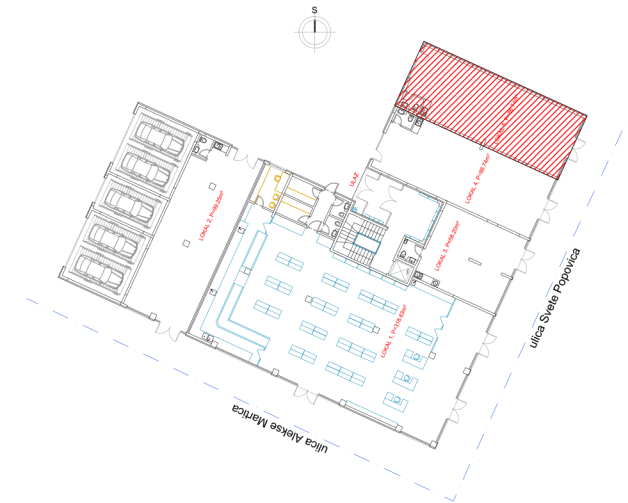

# LOKAL 5

L 5 - LOKAL 5		
BR.	NAMENA PROSTORIJE	P (m <sup>2</sup> )
L 05	PRODAJNI PROSTOR	84.27
LMČ	MOKRI ČVOR	2.46
<b>UKUPNO:</b>		<b>86.74</b>