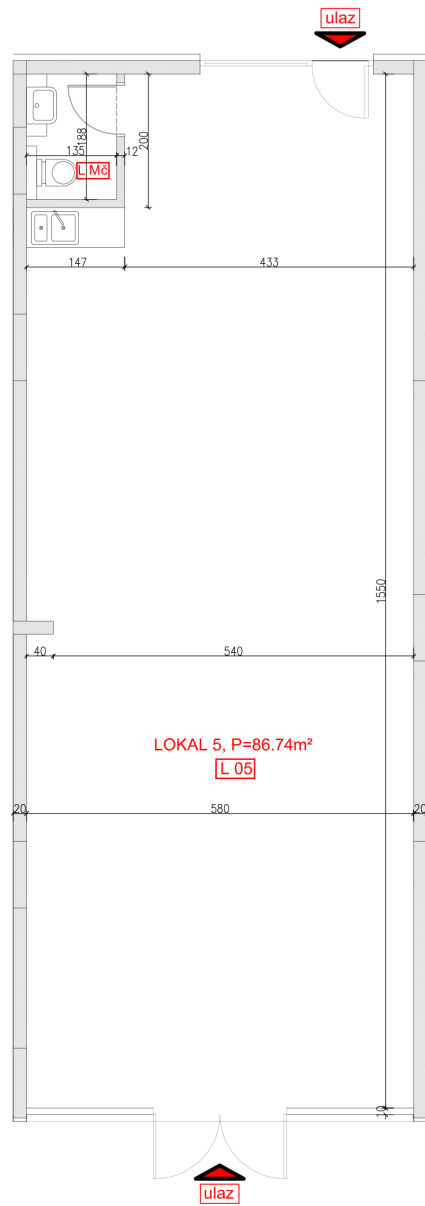

# LOKAL 5

L 5 - LOKAL 5		
BR.	NAMENA PROSTORIJE	P (m <sup>2</sup> )
L 05	PRODAJNI PROSTOR	84.27
LMČ	MOKRI ČVOR	2.46
<b>UKUPNO:</b>		<b>86.74</b>