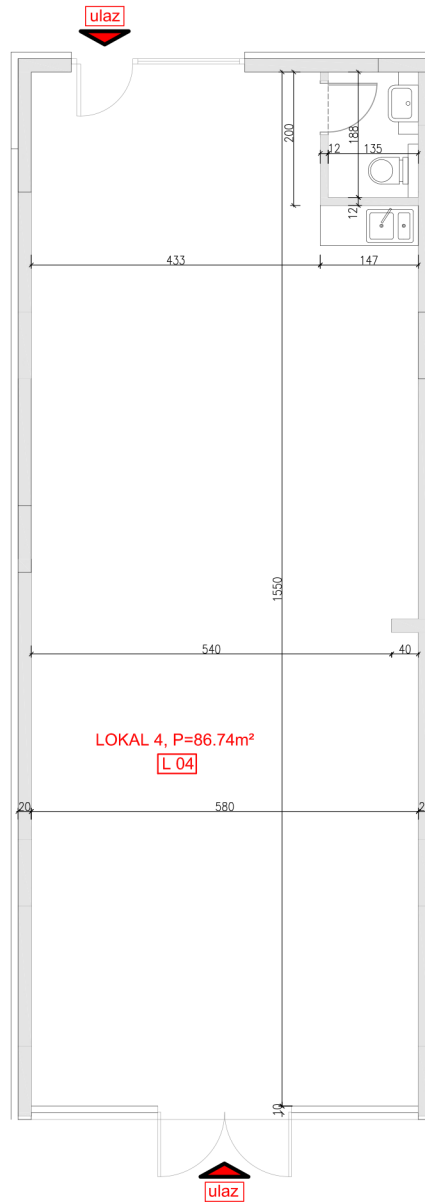

LOKAL 4

L 4 - LOKAL 4		
BR.	NAMENA PROSTORIJE	P (m ²)
L 04	PRODAJNI PROSTOR	84.27
LMČ	MOKRI ČVOR	2.46
UKUPNO:		86.74