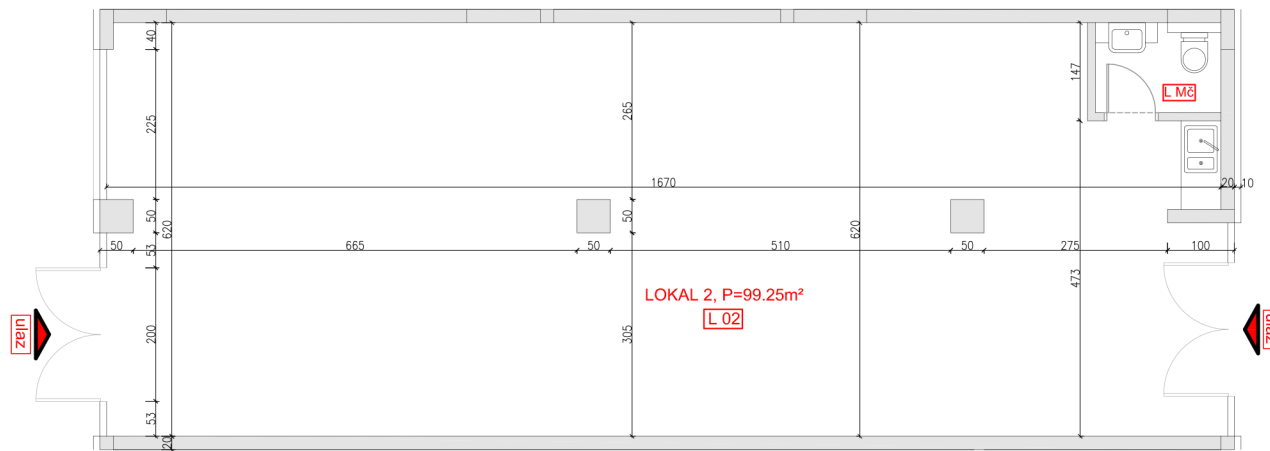

# LOKAL 2

L 2 - LOKAL 2		
BR.	NAMENA PROSTORIJE	P (m <sup>2</sup> )
L 02	PRODAJNI PROSTOR	96.79
LMČ	MOKRI ČVOR	2.46
<b>UKUPNO:</b>		<b>99.25</b>