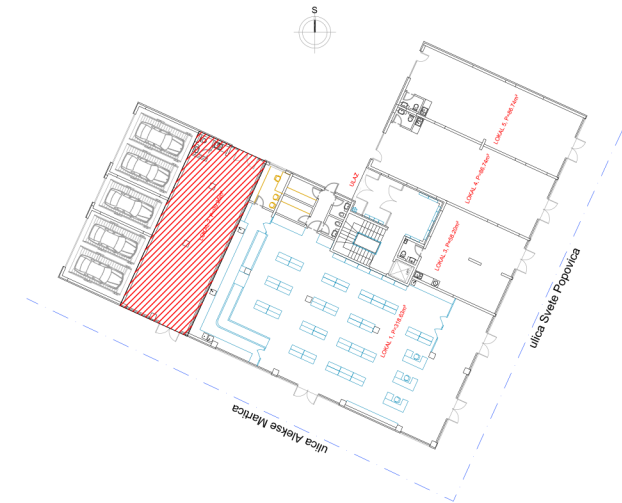

# LOKAL 2

L 2 - LOKAL 2		
BR.	NAMENA PROSTORIJE	P (m <sup>2</sup> )
L 02	PRODAJNI PROSTOR	96.79
LMČ	MOKRI ČVOR	2.46
<b>UKUPNO:</b>		<b>99.25</b>