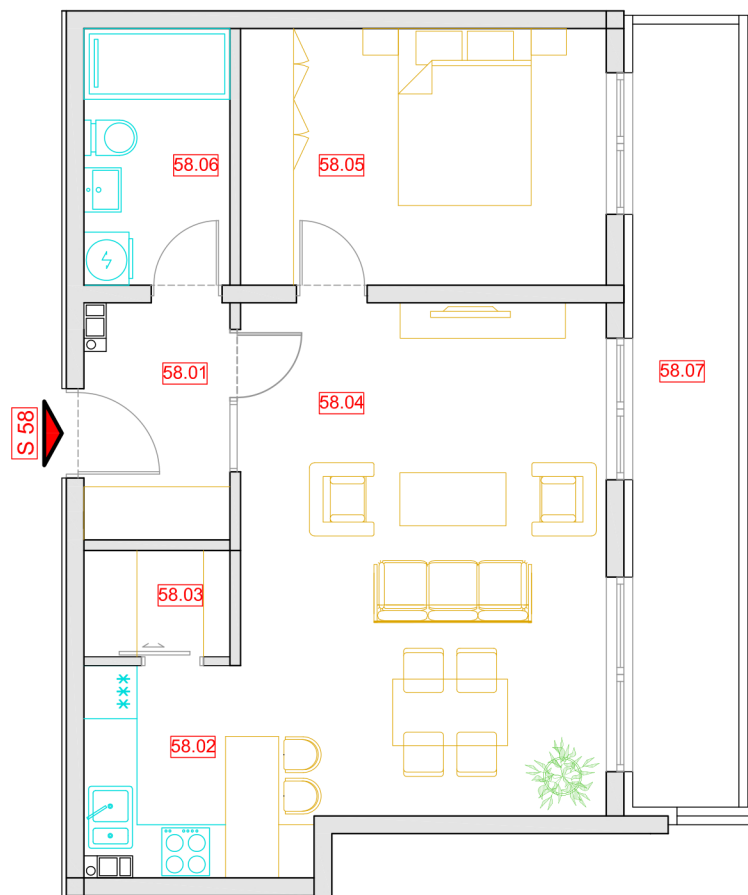

STAN 58

S 58 - STAN 58 (dvosoban stan)

BR.	NAMENA PROSTORIJE	P- (m ²)
58.01.	ULAZNI HODNIK	4,09
58.02.	KUHINJA	5,92
58.03.	OSTAVA	1,92
58.04.	DNEVNI BORAVAK I TRPEZARIJA	21,87
58.05.	SOBA	11,62
58.06.	KUPATILO	4,64
58.07.	TERASA	10,62
UKUPNO:		60,68