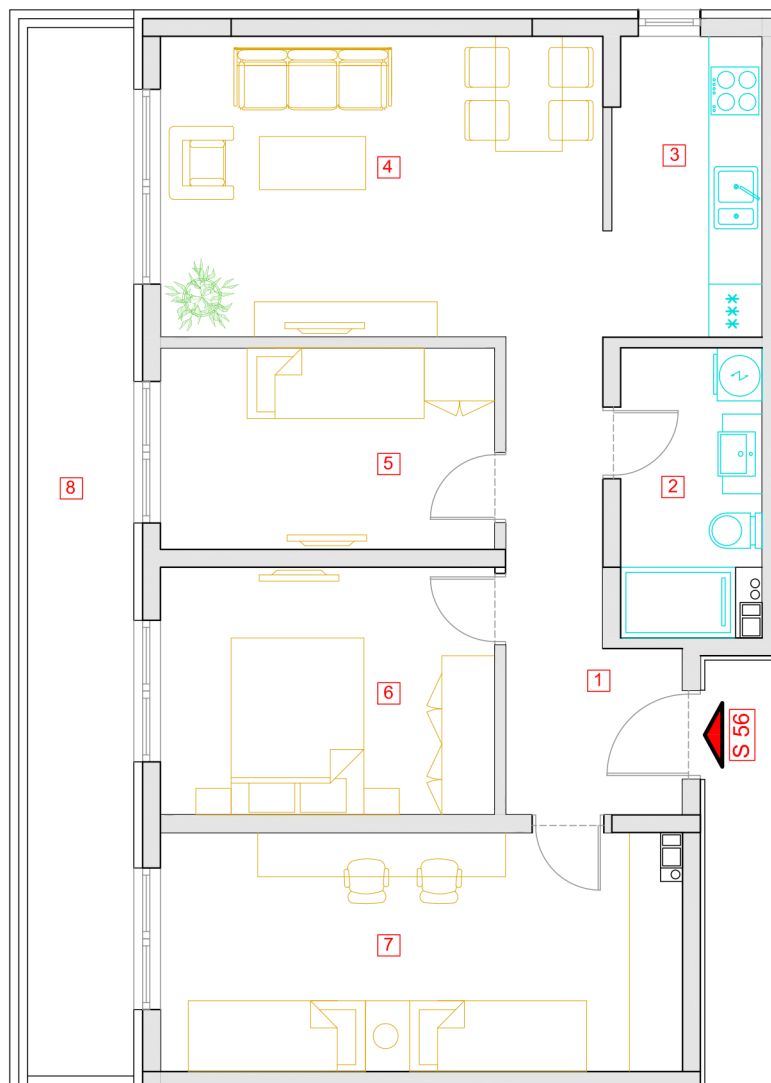

# STAN 56

**S 56 - STAN 56 (trosoban stan)**

BR.	NAMENA PROSTORIJE	P- (m <sup>2</sup> )
56.01.	ULAZNI HODNIK	7,40
56.02.	KUPATILO	4,85
56.03.	KUHINJA	5,65
56.04.	DNEVNI BORAVAK I TRPEZARIJA	16,49
56.05.	SOBA	8,36
56.06.	SOBA	10,26
56.07.	SOBA	15,26
56.08.	TERASA	14,22
<b>UKUPNO:</b>		<b>82,49</b>