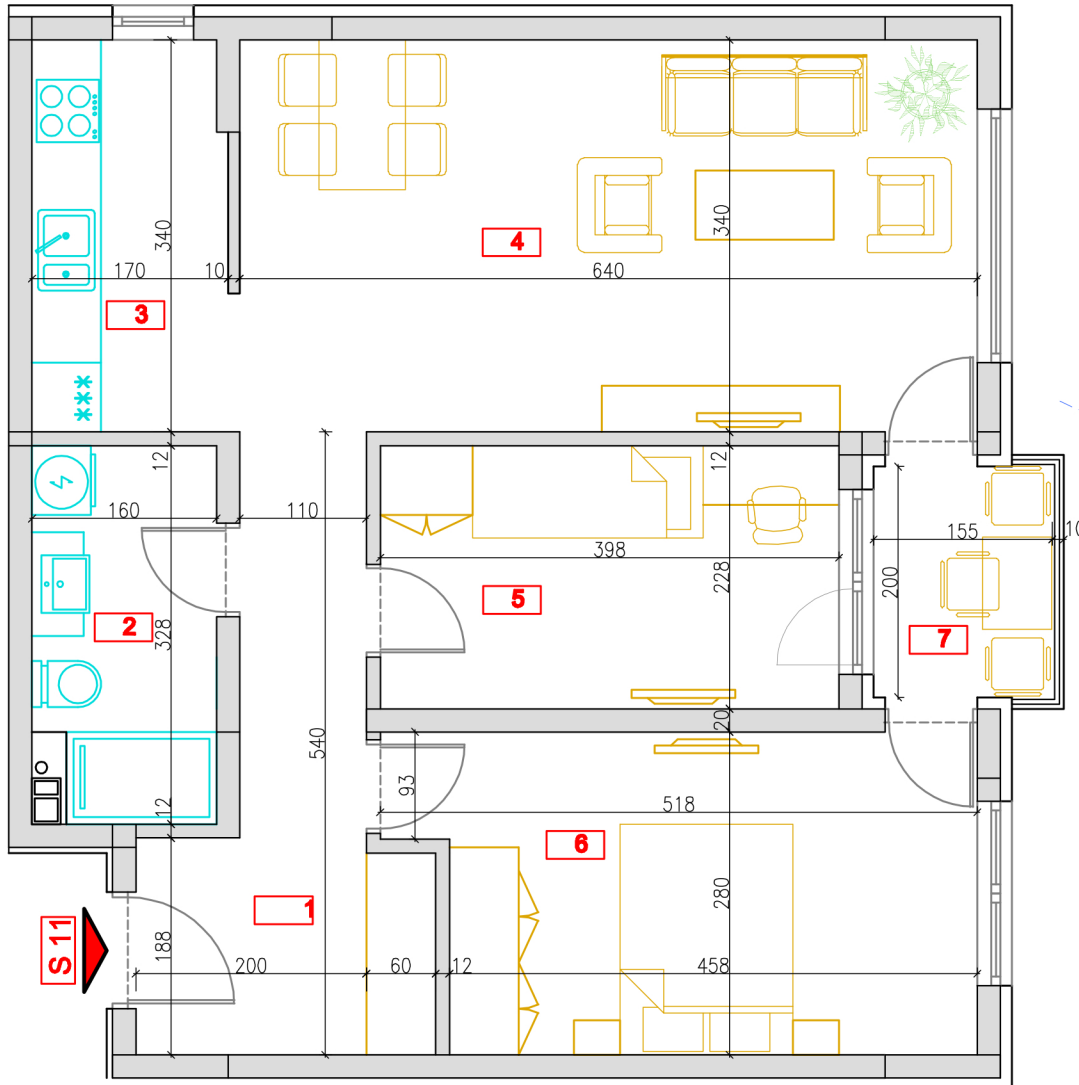

STAN 11

S 11 (S 24 = S 37 = S 50) - STAN 11 (dvoiposoban star)		
BR.	NAMENA PROSTORJE	P (m ²)
1	ULAZNI HODNIK	8,42
2	KUPATILO	4,85
3	KUHINJA	5,65
4	DNEVNI BORAVAK I TRPEZARIJA	21,11
5	SOBA	8,80
6	SOBA	12,98
7	TERASA	3,10
UKUPNO:		64,90