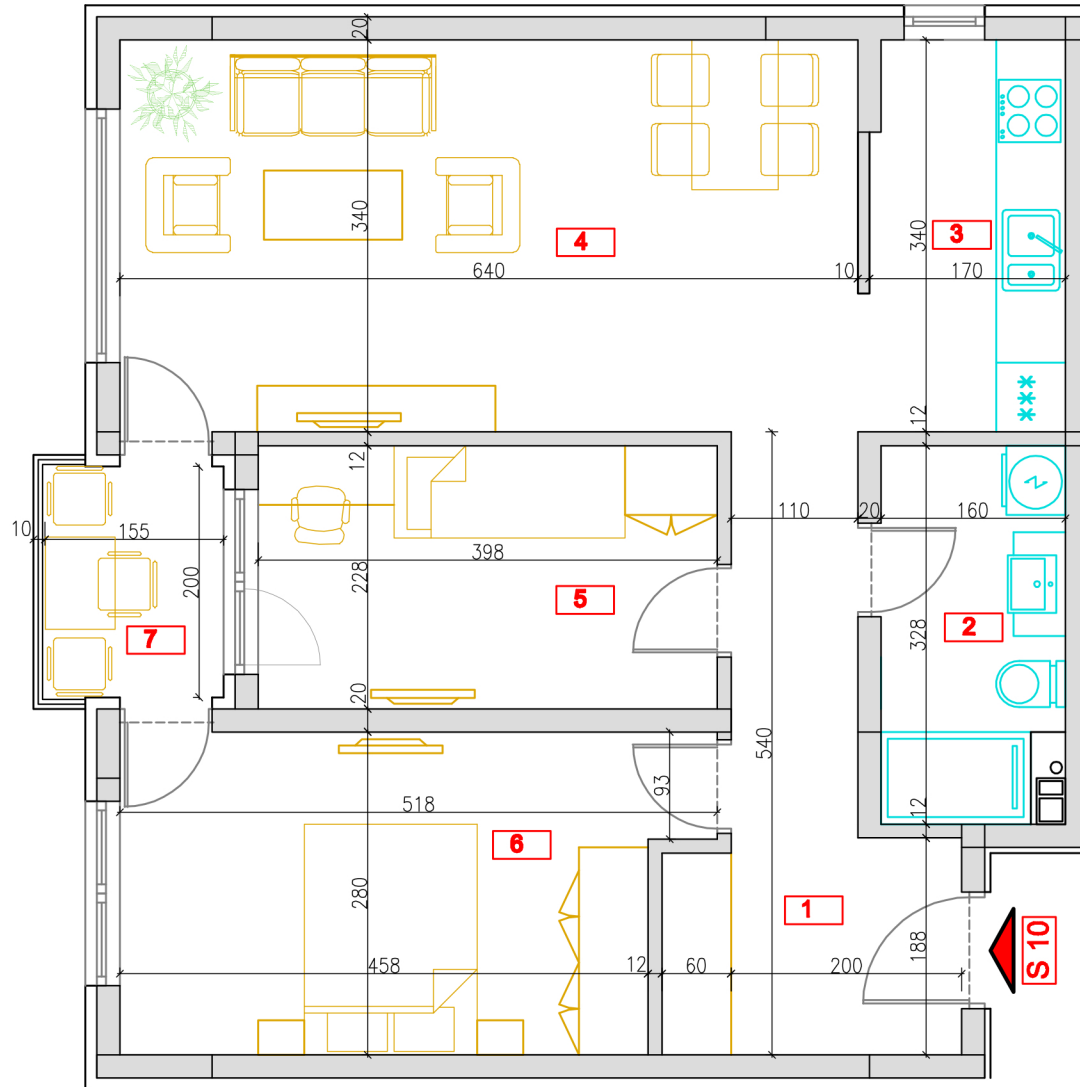

STAN 10

S 10 (S 23 = S 36 = S 49) - STAN 10 (dvoiposoban star)		
BR.	NAMENA PROSTORIJE	P (m ²)
1	ULAŽNI HODNIK	8,42
2	KUPATILO	4,85
3	KUHINJA	5,65
4	DNEVNI BORAVAK I TRPEZARIJA	21,11
5	SOBA	8,80
6	SOBA	12,98
7	TERASA	3,10
UKUPNO:		64,90