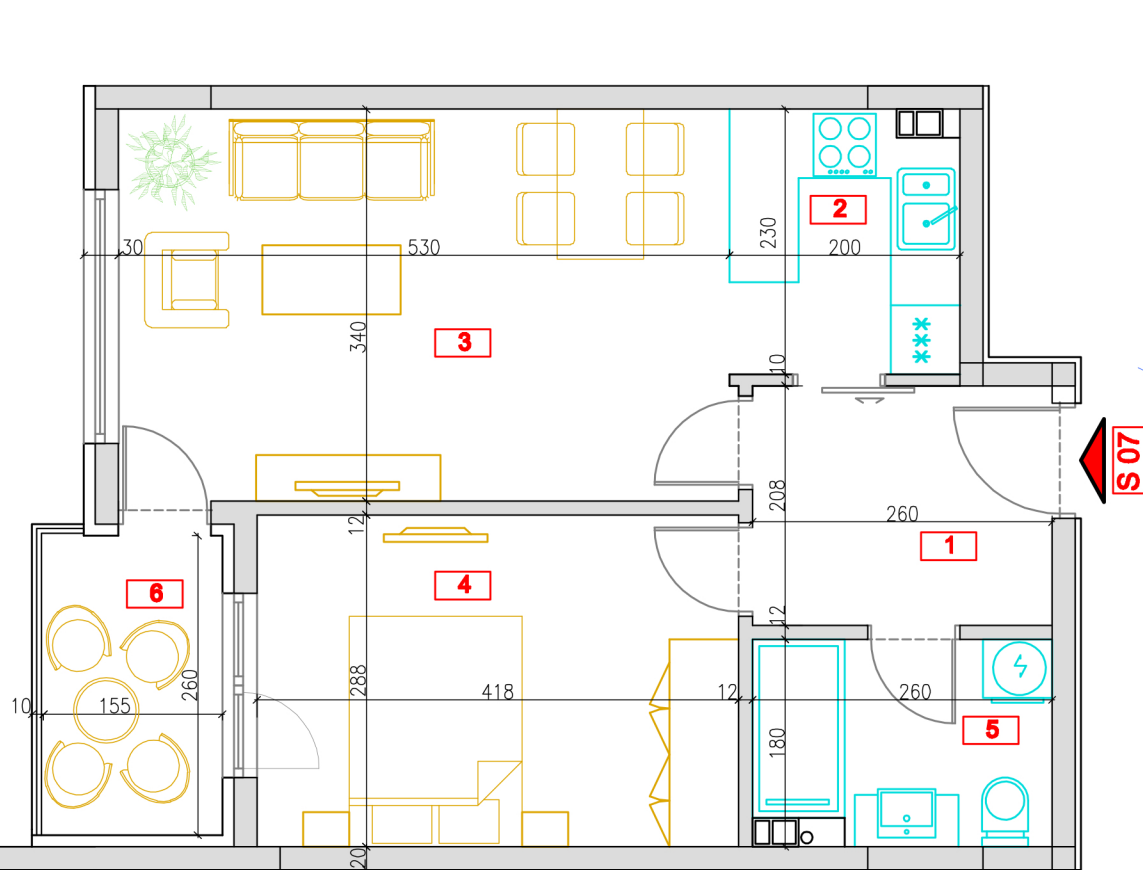

STAN 07

S 07 (S 20 = S 33 = S 46) - STAN 7 (dvosoban stan)		
BR.	NAMENA PROSTORIJE	P (m ²)
1	ULAZNI HODNIK	5,25
2	KUHINJA	4,37
3	DNEVNI BORAVAK I TRPEZARIJA	17,56
4	SOBA	11,68
5	KUPATILO	4,35
6	TERASA	4,03
UKUPNO:		47,22