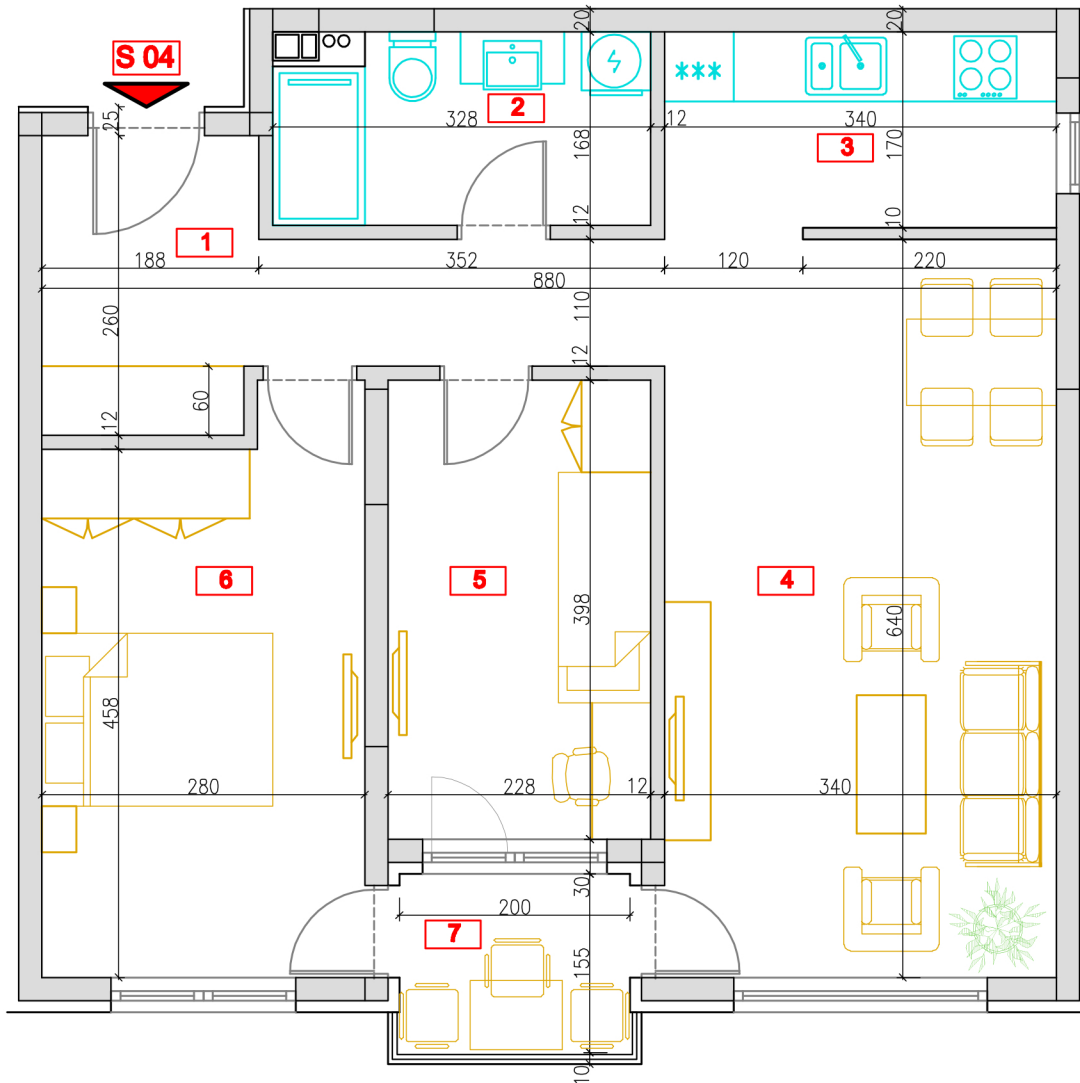

STAN 04

S 04 (S 17 = S 30 = S 43) - STAN 4 (dvoiposoban stan)		
BR.	NAMENA PROSTORIJE	P (m ²)
1	ULAZNI HODNIK	8,42
2	KUPATILO	5,11
3	KUHINJA	5,61
4	DNEVNI BORAVAK I TRPEZARIJA	21,22
5	SOBA	8,80
6	SOBA	12,98
7	TERASA	3,10
UKUPNO:		65,24